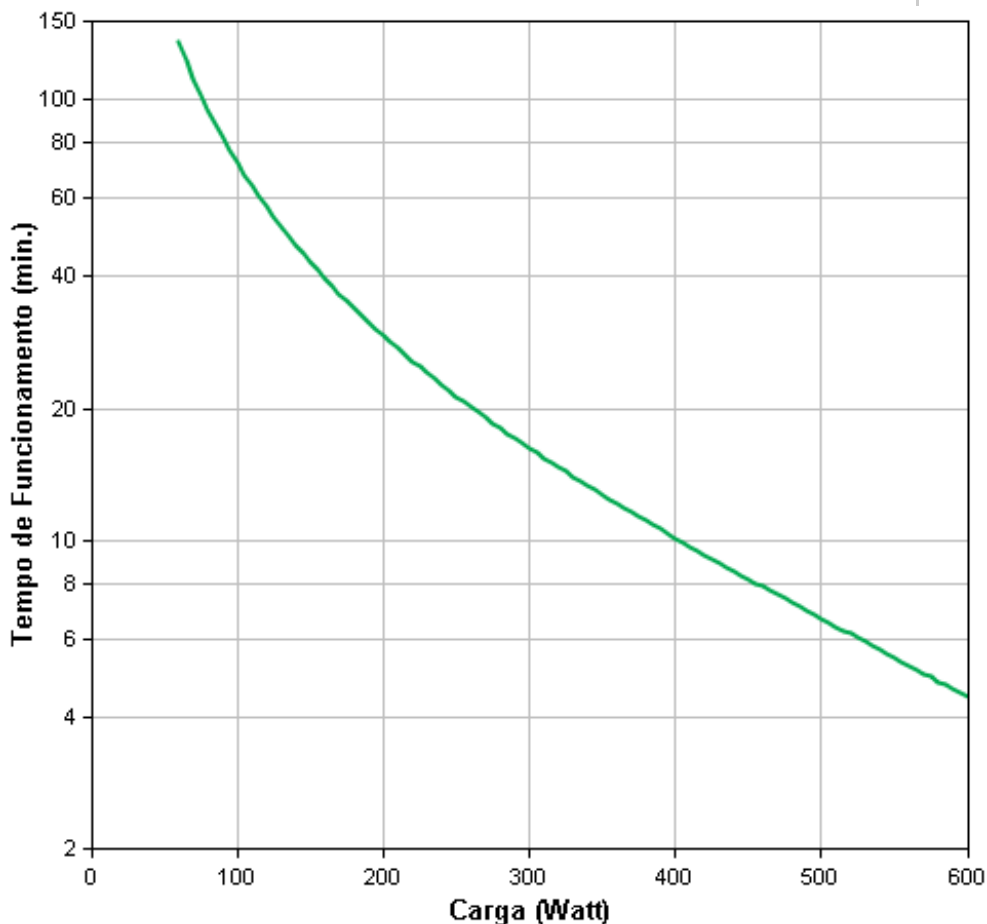

Entrada

Tensão nominal de entrada	120V,230V
Frequência de entrada	60 Hz +/- 2 Hz
Tipo de Conexão de Entrada	NBR 14136
Comprimento do Cabo	1.83 metros
Intervalo de tensão de entrada ajustável para as principais operações	92 - 156,180 - 270V

Gráfico de autonomia

Deslize o mouse sobre a linha adequada do gráfico acima para ver a autonomia com a carga desejada

Curva adequada aos dados de autonomia mensurados. Todas as medições foram tomadas com baterias novas completamente carregadas, em condições ambientais típicas, sem entrada de eletricidade, e com saída de carga resistiva equilibrada (FP = 1,0).